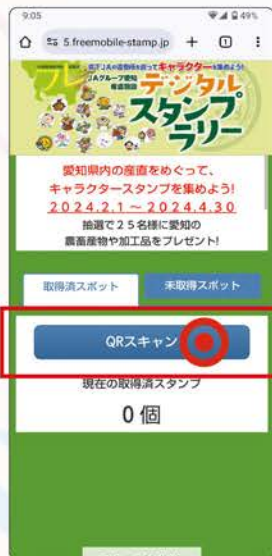

デジタルスタンプラリー

スマホでカンタン♪

メールアドレスを登録するだけ！
アプリのダウンロードは不要です。

愛知県の各JAには個性あふれるキャラクターがいます。
実施している直売所の二次元バーコードを読み取って
異なるキャラクターを集めてご応募ください。

1 JAにつき1種類のスタンプです。産直マップを参考にして異なるスタンプを集めよう！

参加方法 利用者登録をしてスタンプを集めよう！

1 対象店舗に掲示してあるポスター右下の二次元バーコードをスマートフォンで読み取ります。

※上の二次元バーコードは、初期登録専用です。一度登録を行うと、次回からは店舗にあるポスターの二次元バーコードを読み取るだけでスタンプが押されます。

2 「参加する(無料登録)」をタッチします。

3 メールアドレス等を入力し登録します。

4 入力内容を確認し、次へをタッチします。

登録いただいたメールには、下記のようなメールが送信されています。

5 メールアドレスを入力してログインしてください。これで登録完了です。

始めて二次元バーコードをスキャンしていただく場合(未登録時)、1回目のスキャン時点ではスタンプは押されません。必ずもう一度スキャンし、スタンプが押されていることをご確認ください。

6 「QRスキャン」から、ポスター右下の二次元バーコードを、もう一度スキャンしてください。

7 これで1個目のスタンプが押印されます。次回からは、スキャンするだけでスタンプが押印されます。

8 取得済スポット、未取得スポットも一覧でご覧いただけます。

応募方法 スタンプを集めてご応募ください!

スタンプ2種類で中間GET賞、スタンプ5種類で産直巡り賞にご応募できます

1 応募したい賞をタッチします。

2 「次へ」をタッチします。
【中間GET賞に応募された方でも、産直巡り賞にもご応募いただけますが、抽選は産直巡り賞のみを行います】

3 応募フォーム用のURLをタッチします。

4 応募フォームに必要事項を入力してください。
(当選者の商品発送の際に使用します)