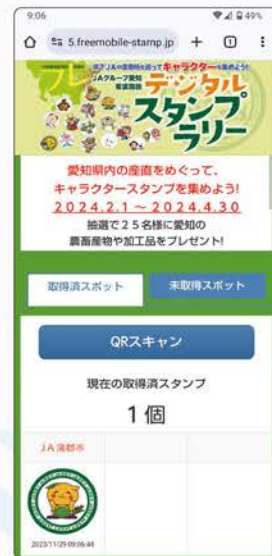

デジタルスタンプラリー

スマホでカンタン♪

メールアドレスを登録するだけ！
アプリのダウンロードは不要です。

愛知県の各JAには個性あふれるキャラクターがいます。
実施している直売所の二次元バーコードを読み取って
異なるキャラクターを集めてご応募ください。

1 JAにつき1種類のスタンプです。産直マップを参考にして異なるスタンプを集めよう！

参加方法 利用者登録をしてスタンプを集めよう！

1 対象店舗に掲示してあるポスター右下の二次元バーコードをスマートフォンで読み取ります。

※上の二次元バーコードは、初期登録専用です。一度登録を行うと、次回からは店舗にあるポスターの二次元バーコードを読み取るだけでスタンプが押されます。

2 「参加する(無料登録)」をタッチします。

3 メールアドレス等を入力し登録します。

4 入力内容を確認し、次へをタッチします。

登録いただいたメールには、下記のようなメールが送信されています。

5 メールアドレスを入力してログインしてください。これで登録完了です。

始めて二次元バーコードをスキャンしていただく場合(未登録時)、1回目のスキャン時点ではスタンプは押されません。必ずもう一度スキャンし、スタンプが押されていることをご確認ください。

6 「QRスキャン」から、ポスター右下の二次元バーコードを、もう一度スキャンしてください。

7 これで1個目のスタンプが押印されます。次回からは、スキャンするだけでスタンプが押印されます。

8 取得済スポット、未取得スポットも一覧でご覧いただけます。

応募方法 スタンプを集めてご応募ください!

スタンプ2種類で中間GET賞、スタンプ5種類で産直巡り賞にご応募できます

1 応募したい賞をタッチします。

2 「次へ」をタッチします。
【中間GET賞に応募された方でも、産直巡り賞にもご応募いただけますが、抽選は産直巡り賞のみを行います】

3 応募フォーム用のURLをタッチします。

4 応募フォームに必要事項を入力してください。
(当選者の商品発送の際に使用します)