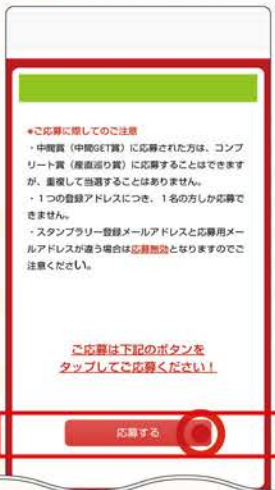

※上の二次元バーコードは、初期登録専用です。一度登録を行うと、次回からは店舗にあるポスターの二次元バーコードを読み取るだけでスタンプが押されます。

2 「参加する(無料登録)」をタッチします。

3 メールアドレス等を入力し登録します。

4 入力内容を確認し、次へをタッチします。

登録いただいたメールには、下記のようなメールが送信されています。

5 メールアドレスを入力してログインしてください。これで登録完了です。

始めて二次元バーコードをスキャンしていただく場合(未登録時)、1回目のスキャン時点ではスタンプは押されません。必ずもう一度スキャンし、スタンプが押されていることをご確認ください。

6 「QRスキャン」から、ポスター右下の二次元バーコードを、もう一度スキャンしてください。

7 これで1個目のスタンプが押印されます。次回からは、スキャンするだけでスタンプが押印されます。

8 取得済スポット、未取得スポットも一覧でご覧いただけます。

応募方法 スタンプを集めてご応募ください!

スタンプ2種類で中間GET賞、スタンプ5種類で産直巡り賞にご応募できます

1 応募したい賞をタッチします。

2 「次へ」をタッチします。
【中間GET賞に応募された方でも、産直巡り賞にもご応募いただけますが、抽選は産直巡り賞のみを行います】

3 応募フォーム用のURLをタッチします。

4 応募フォームに必要事項を入力してください。
(当選者の商品発送の際に使用します)

スマホの画面でも、MAP情報、店舗一覧情報が簡単にご覧いただけます!