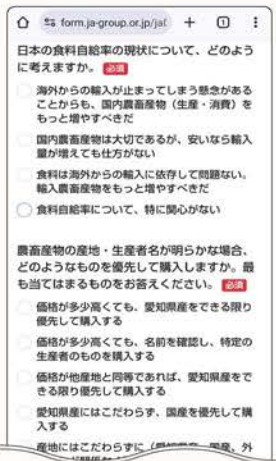

5 簡単なアンケートにご協力をお願いします。