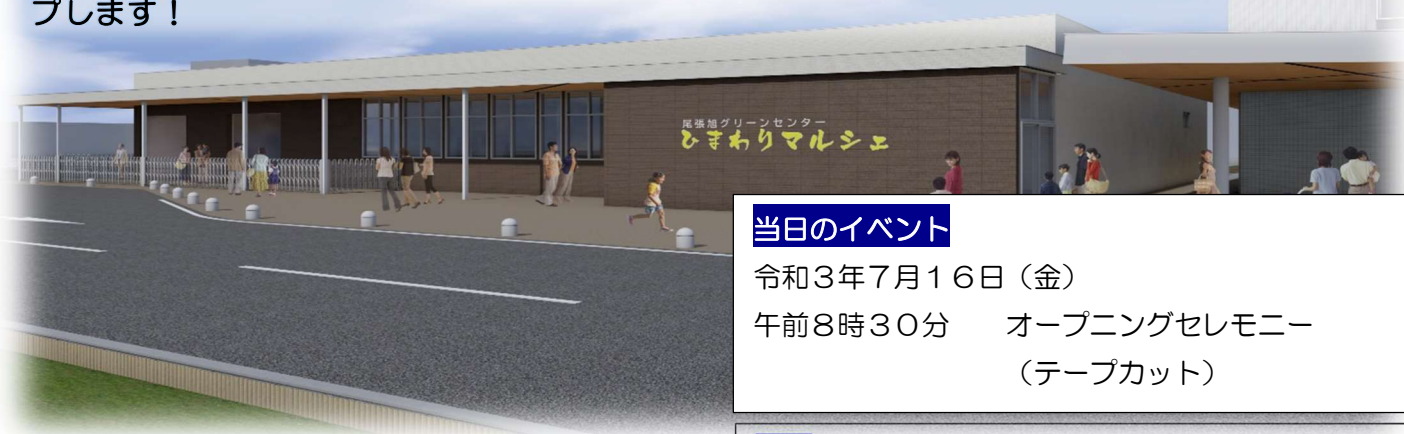

尾張旭グリーンセンターひまわりマルシェ

7/16新店舗オープン

JA あいち尾東尾張旭グリーンセンター（本店／日進市）は、尾張旭グリーンセンターひまわりマルシェとして令和3年7月16日（金）に新オープンします。愛称の『ひまわりマルシェ』は公募により決定しました。

尾張旭グリーンセンターひまわりマルシェは、地元生産者の出荷する新鮮な農産物がメインに並びほか、新たに瀬戸市場直送の魚コーナーが加わり『地域のみなさまの台所』としてパワーアップします！

当日のイベント

令和3年7月16日（金）
午前8時30分 オープニングセレモニー
（テープカット）

場所

JA あいち尾東尾張旭グリーンセンター
（尾張旭市東大道町原田 2482-2）

オープンまで待てない!!

グリーンセンター駐車場で産直会員による

軽トラ市を開催します!!

新鮮な農産物を積んだ軽トラがズラリ！