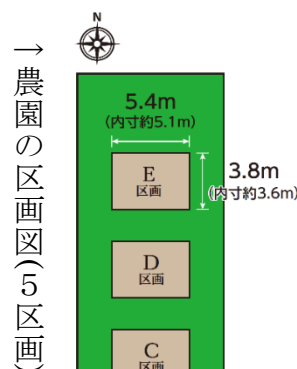

〜『JA 海部東農園 七宝』が持つ6つの魅力〜

- ① JAが行う貸し農園だから安全・安心です!
- ② 区画が独立していて隣との干渉が大幅に少ないです!
- ③ 白身影延石で区画した和風をイメージした農園です!
- ④ 1区画20m²(約6坪)でお手ごろの広さです!
- ⑤ 隣接の公園で休憩もできます!
- ⑥ 井戸水(設置予定)があって便利です!

★農園名

JA 海部東農園 七宝

★農園場所

あま市七宝町桂弥勒24番地